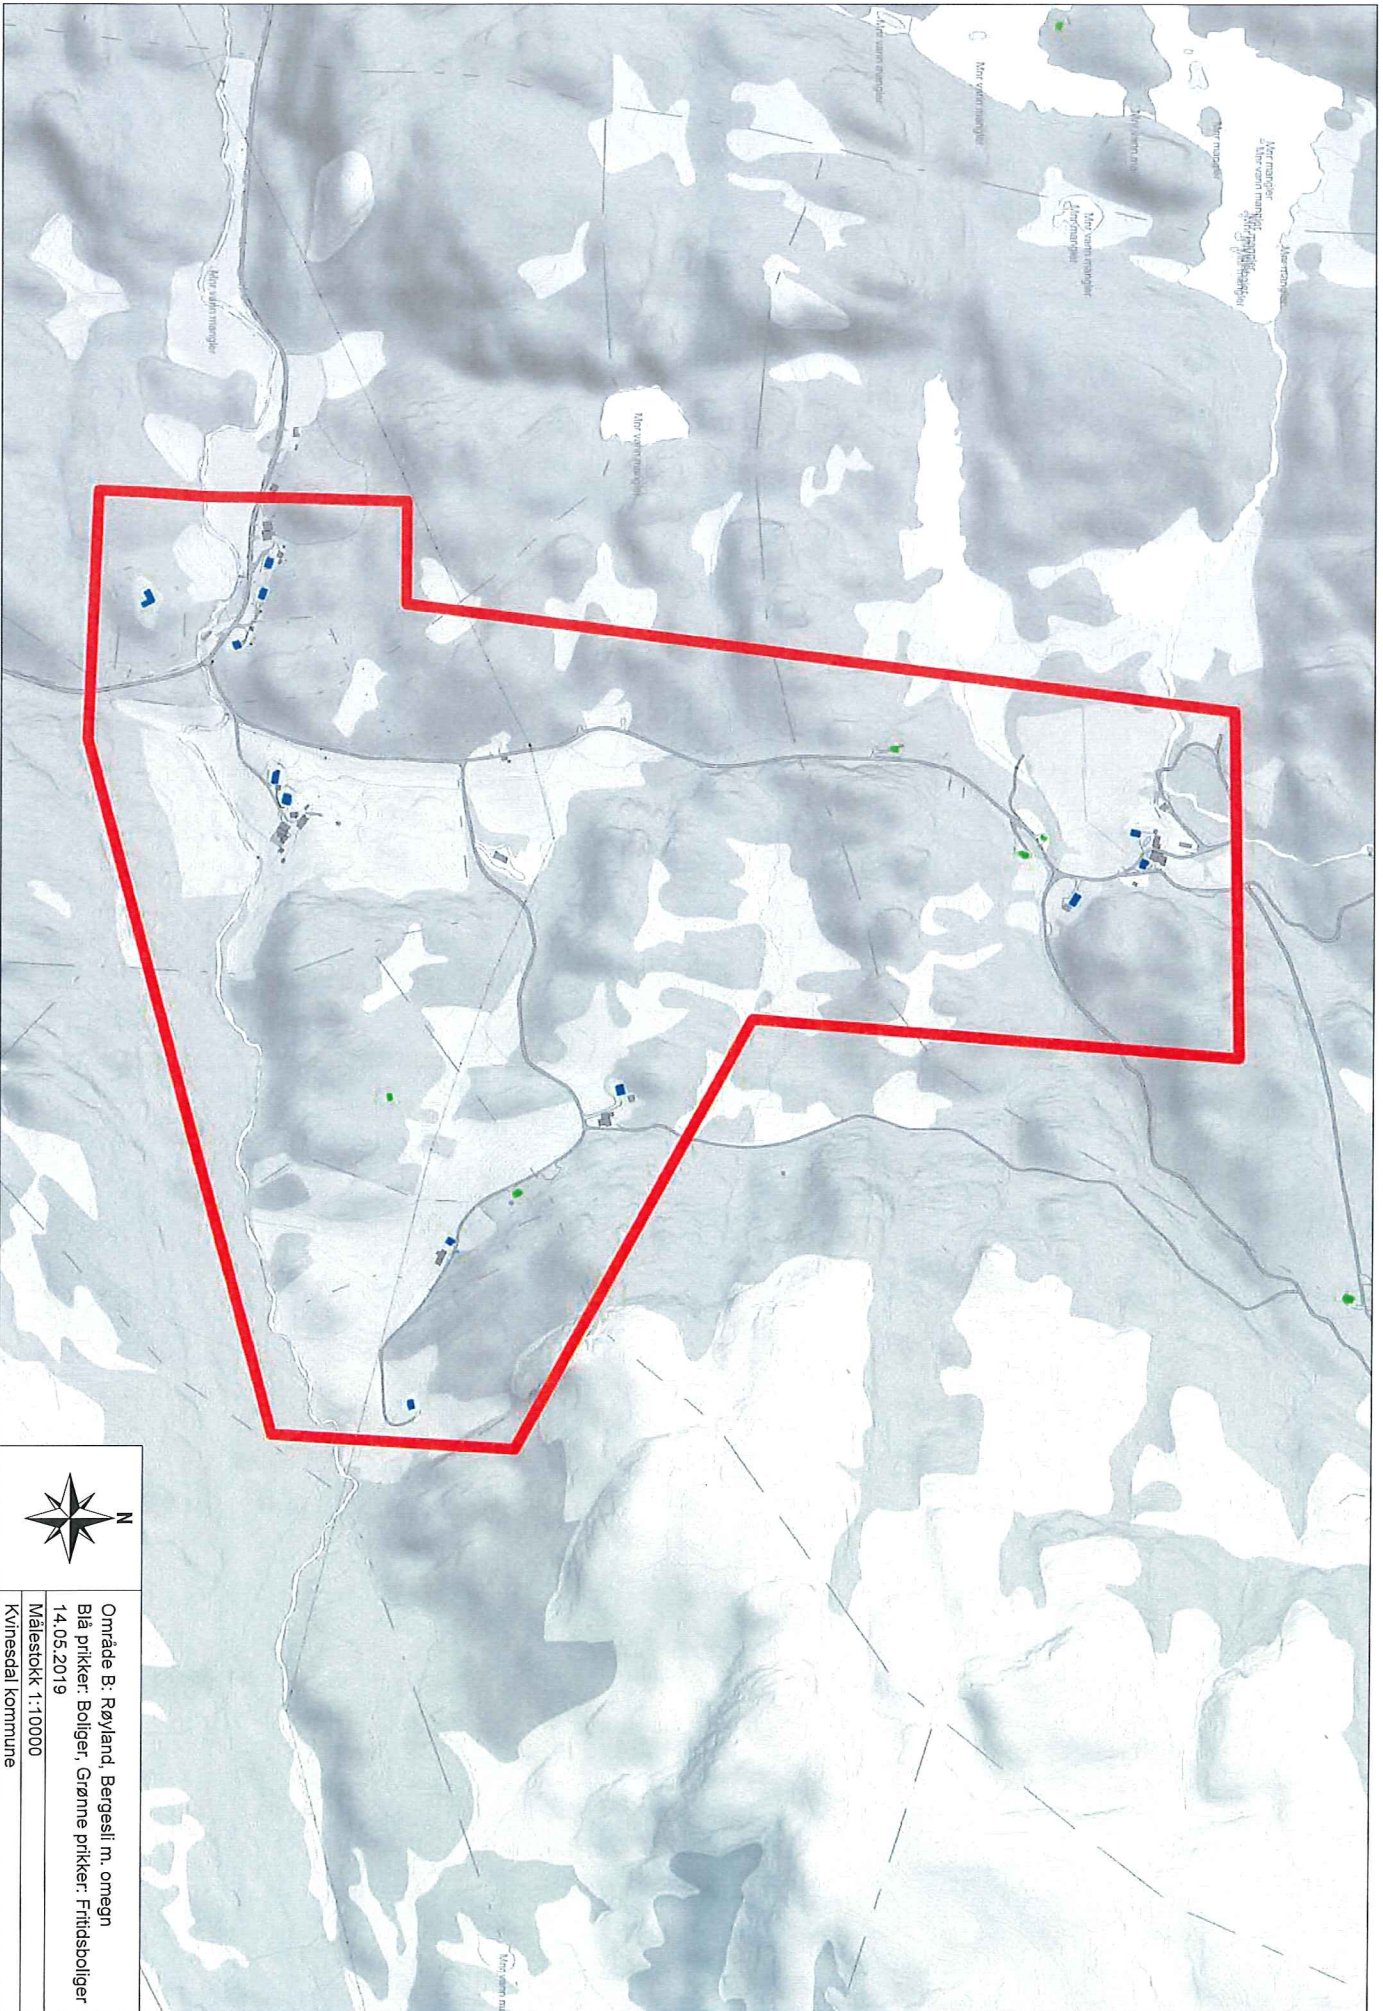

Område A: Fjotland m. omegn
Blå prikker: Boliger, Grønne prikker: Fritidsboliger
14.05.2019
Målestokk 1:15000
Kvinesdal kommune

Område B: Røyland, Bergesli m. omegn
Blå prikker: Boliger, Grønne prikker: Fritidsboliger
14.05.2019
Målestokk 1:10000
Kvinesdal kommune